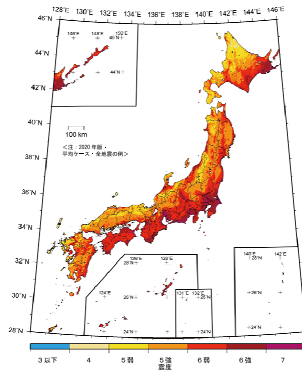

# 震度 6 弱以上の予測地図が公開

政府の地震調査委員会は3月26日、2020年から30年間に震度6弱以上の揺れに見舞われる確率を示した「地震動予測地図」を公開した。(右参照)

地震大国日本、この半年間で震度5弱以上の地震が5回発生しており、茨城県沖・青森県沖で発生している。東日本大震災より節目の10年の今年、福島県沖を震源地とする6強の余震が発生している。幸いにして大きな被害は出なかったものの、津波警報も発報され、高台へと避難する車による大渋滞も見られた。

地震の予知は科学的に不可能とされてはいるものの、今までの歴史を振り返ることによって予想は出来る。地震調査委員会の予想地図でもわかるように、南海トラフをはじめ、連動する可能性がある東南海トラフ、首都直下地震。備えは今すぐに始めるべきだ。

世界の地震の約1割は日本周辺で発生！

2021年  
(令和3年)  
4月5日  
月曜日

明 154/大 110/  
昭 96/平 33年  
日の出 06時 28分  
日の入 17時 23分  
月の出 08時 32分  
月の入 20時 41分